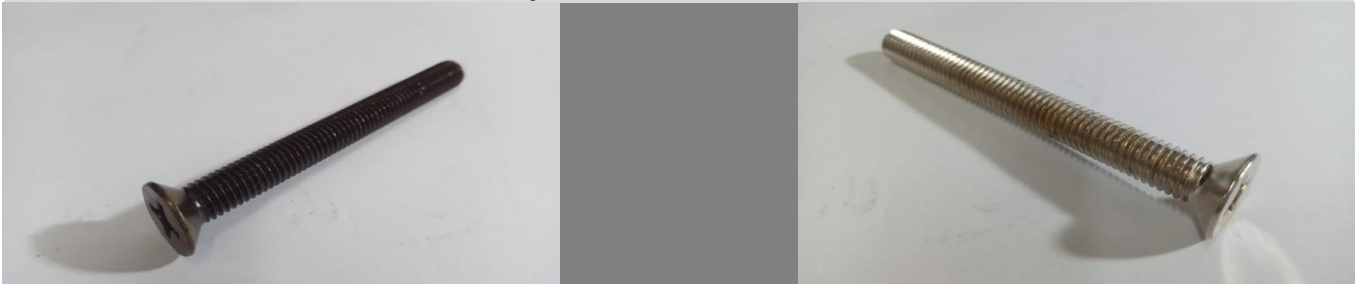

06018	JOGO BUCHA QUADRO ELÁSTICO LEGION 125 NYLON	5,67
06020	JOGO BUCHA QUADRO ELÁSTICO DREAM 100/BIZ 100/BIZ 125 NYLON	4,91
06004	JOGO BUCHA QUADRO ELÁSTICO CB 400/450/450R	11,01
06019	JOGO BUCHA QUADRO ELÁSTICO HUNTER 125/CRYPTON 100	6,17
06035	JOGO BUCHA QUADRO ELÁSTICO SUPER 100 NYLON	6,42
06002	JOGO BUCHA QUADRO ELÁSTICO DT 180/LANDER 250/TÉNÉRÉ 250	16,48
06008	JOGO BUCHA QUADRO ELÁSTICO DT 180/LANDER 250/TÉNÉRÉ 250 NYLON	7,31
06039	JOGO BUCHA QUADRO ELÁSTICO FAZER 150 NYLON	11,43
06027	JOGO BUCHA QUADRO ELÁSTICO ML/CG 125 1988/POP 100 NYLON	7,05
06009	JOGO BUCHA QUADRO ELÁSTICO TDR 180/RD 135/RDZ	21,82
06010	JOGO BUCHA QUADRO ELÁSTICO TDR 180/RD 135/RDZ NYLON	12,68
06033	JOGO BUCHA QUADRO ELÁSTICO INTRUDER 125/GSR 150/YES 125 2008 NYLON	17,11
06028	JOGO BUCHA QUADRO ELÁSTICO KATANA 125/YES 125 ATÉ 2007 NYLON	19,93
06012	JOGO BUCHA QUADRO ELÁSTICO COM ROLAMENTOS TÉNÉRÉ 600	31,31
06042	JOGO BUCHA QUADRO ELÁSTICO LIGA BRONZE CBX 200/TITAN 125/150/160	22,65
06024	JOGO BUCHA QUADRO ELÁST CBX 150/200/TODAY/CARGO/TITAN 125/150/160	10,50
06007	JOGO BUCHA QUADRO ELÁSTICO XL 125/DUTY	17,97
06006	JOGO BUCHA QUADRO ELÁSTICO XL 125/DUTY NYLON	7,93
06022	JOGO BUCHA QUADRO ELÁSTICO FACTOR 125/YBR 125	20,41
06023	JOGO BUCHA QUADRO ELÁSTICO FACTOR 125/YBR 125 NYLON	10,72
06026	JOGO BUCHA QUADRO ELÁSTICO AÇO TRATADO CB 400/450/450R	26,57
06001	JOGO BUCHA QUADRO ELÁST AÇO TRATADO CBX 200/TOTAY/TITAN 125/150/160	26,27

PARAFUSO PESO GUIDÃO/PARAFUSO MANETE / PARAFUSO MOTOR / PARAFUSO AMORTECEDOR

Código	Descrição	Preço-R$
15538	PARAFUSO 6 X 60 UNIVERSAL CHAVE PHILLIPS EPOX	3,30
15537	PARAFUSO 6 X 60 UNIVERSAL CHAVE PHILLIPS CROMADO	2,90