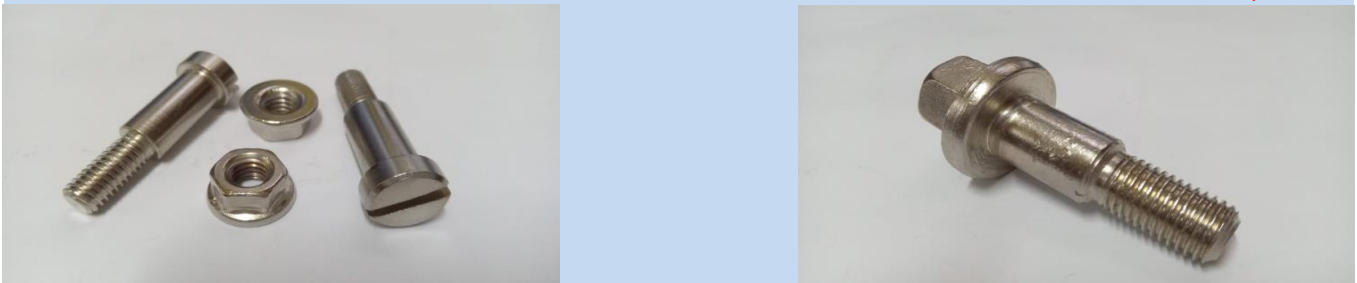

07001	PARAFUSO DO AMORTECEDOR CROMADO SPEED 150	3,83
07000	PARAFUSO FIXADOR DO MOTOR XLR 125/NX 150/XR 200	11,64
07700	JG PARAF.MANETE COM PORCAS CG/FAN 125/TITAN 125/150/160	4,81