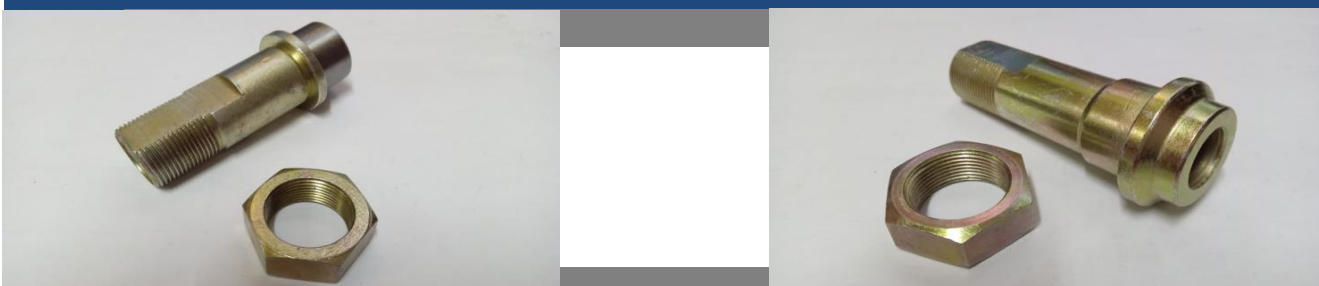

EIXO DA COROA COM PORCA

Código	Descrição	Preço-R$
05505	EIXO DA COROA COM PORCA CRYPTON 100	16,30
05506	EIXO DA COROA COM PORCA APACHE 150	27,95
05504	EIXO DA COROA COM PORCA DREAM 100	12,16
05503	EIXO DA COROA COM PORCA RDZ	15,93
05501	EIXO DA COROA COM PORCA RX 125	15,31
05502	EIXO DA COROA COM PORCA HUNTER 100	12,16