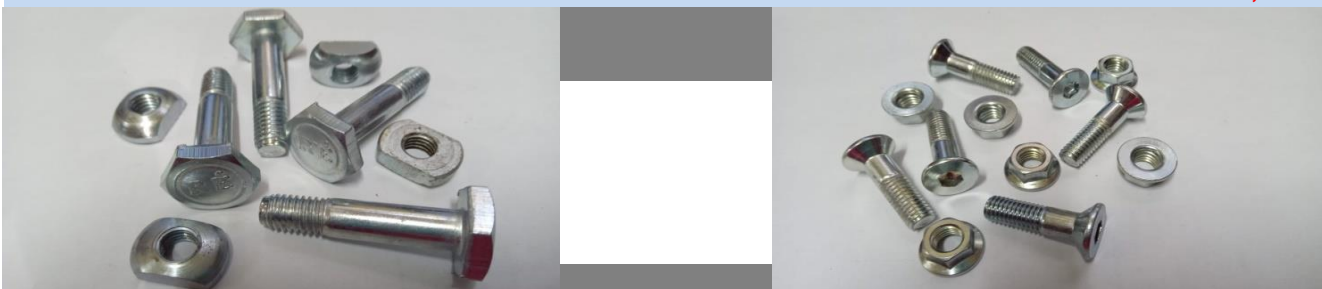

PORCAS

Código	Descrição	Preço-R$
12001	PORCA AMORTECEDOR CEGA CROMADA M10x1,25 TITAN 125/150/YBR 125	4,65
12031	PORCA CAMPANA YAMAHA M13x1,00 CHAVE 22MM	1,85
12079	PORCA COLUNA DE DIREÇÃO C/CAPA NYLON TITAN 125/150	10,17
12008	PORCA PINHÃO DT 180	3,20
12021	PORCA PINHÃO TÉNÉRÉ 600/XT 600	4,62
11547	PORCA RODA TRASEIRA COM FLANGE BURGMAN 125	11,88
12002	PORCA PRISIONEIRO CABEÇOTE CEGA YAMAHA M8X1,25	1,50
12045	PORCA VOLANTE COM FLANGE VESPA CHAVE 14MM	2,75

PRISIONEIROS DA COROA

Código	Descrição	Preço-R$
07301	PRISIONEIRO DA COROA CG 125/TITAN 125	0,84
07304	PRISIONEIRO DA COROA CBX 250/TITAN 150	0,87
07302	PRISIONEIRO DA COROA DT 180/YBR 125	0,84
07307	PRISIONEIRO DA COROA MAX 125	0,90
07311	KIT PRISIONEIRO DA COROA BROS 125/150/XRE 190/XR 250	9,02
07305	KIT PRISIONEIRO DA COROA CBX 250/TITAN 150 /TITAN 160	7,28
07303	KIT PRISIONEIRO DA COROA CG 125/TITAN 125	7,16
07313	KIT PRISIONEIRO DA COROA LANDER 250/FAZER 250	6,41
07300	KIT PRISIONEIRO DA COROA NX4 FALCON/XRE 300	10,80
07308	KIT PRISIONEIRO DA COROA MAX 125	8,27
07306	KIT PRISIONEIRO DA COROA DT 180/YBR 125	7,95
07314	KIT PRISIONEIRO DA COROA XL 250/XLX 350	8,65